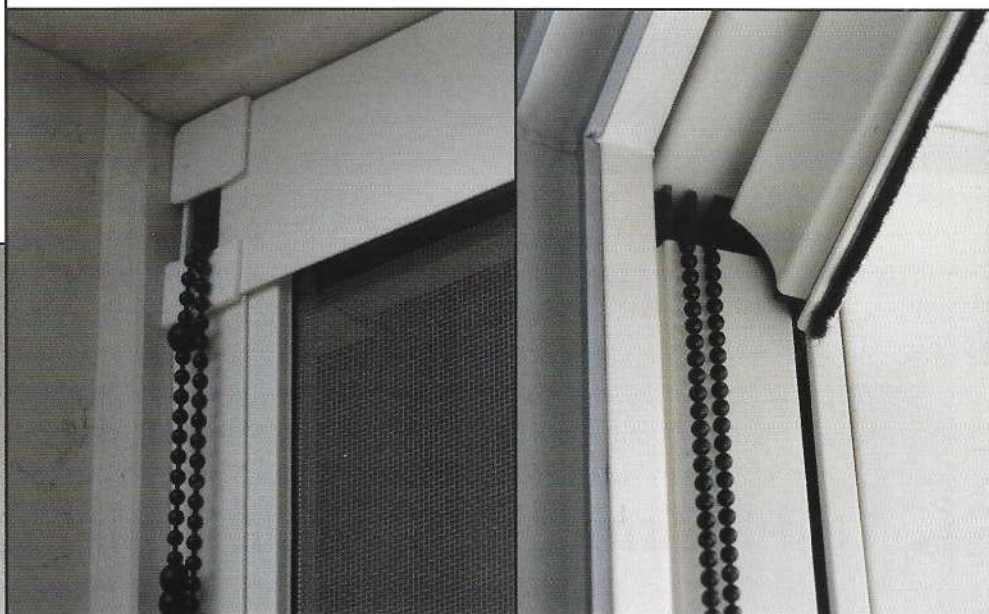

VERTICALI A CATENA