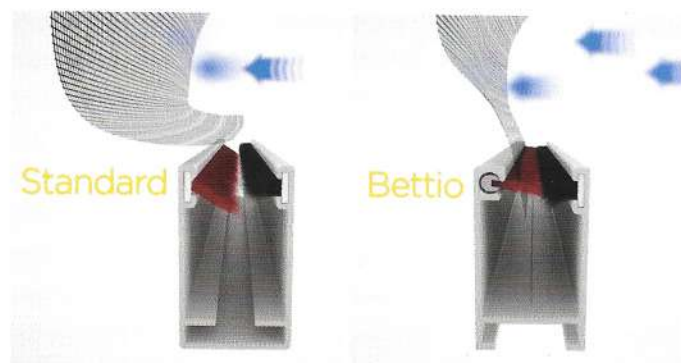

**ANIMA21®**  
SISTEMA ANTIVENTO

Un sistema antivento senza precedenti: un brevetto Bettio rivoluzionario che rende le zanzariere iper resistenti. ANIMA21® unisce estetica e funzionalità in modo intelligente, perché resiste alle pressioni, permette il rientro automatico della rete in caso di fuoriuscita, il tutto all'interno di una guida chiusa che offre quindi una finitura estetica impeccabile.

**PRODOTTI**  
SCENICA®

I prodotti della famiglia Scenica®, unici nel loro genere, sono zanzariere avvolgibili dotate di un meccanismo brevettato che consente di fermare la barra maniglia in qualsiasi punto della sua corsa, senza l'ausilio del classico binario a pavimento o del profilo di aggancio sulla parete. Tutto questo mantenendo la rete sempre perfettamente tesa.

**SISTEMA**  
CLIC - CLAK®

Il sistema di aggancio e sgancio assistito che garantisce una facilità di utilizzo unica, infatti, basta premere la barra maniglia dall'alto oppure tirare leggermente la catenella, anche con una sola mano, e la zanzariera si sgancia o aggancia automaticamente. È ideale nelle situazioni in cui la manovra di sgancio mediante rotazione della barra maniglia risulterebbe estremamente difficoltosa.

**GUIDA**  
ANTIVENTO

Uno dei primi brevetti Bettio riconosciuti in tutto il mondo. Si tratta di uno speciale profilo dotato di uno spazzolino più lungo e rigido del normale. In presenza di vento lo spazzolino ruota nell'apposita cava e, infilandosi nella maglia della rete, evita efficacemente la sua fuoriuscita dalla guida.