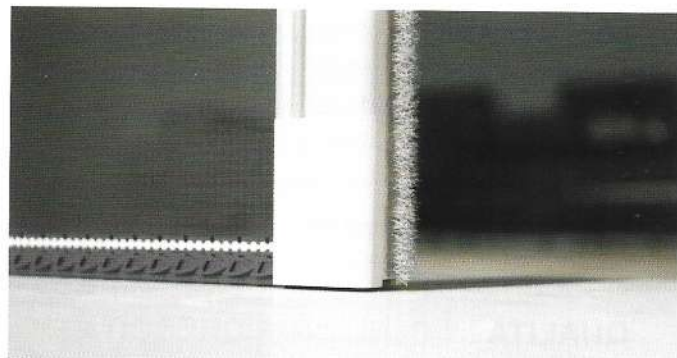

**ANIMA21®**  
SISTEMA ANTIVENTO

Un sistema antivento senza precedenti: un brevetto Bettio rivoluzionario che rende le zanzariere iper resistenti. ANIMA21® unisce estetica e funzionalità in modo intelligente, perché resiste alle pressioni, permette il rientro automatico della rete in caso di fuoriuscita, il tutto all'interno di una guida chiusa che offre quindi una finitura estetica impeccabile.

**PRODOTTI**  
SCENICA®

I prodotti della famiglia Scenica®, unici nel loro genere, sono zanzariere avvolgibili dotate di un meccanismo brevettato che consente di fermare la barra maniglia in qualsiasi punto della sua corsa, senza l'ausilio del classico binario a pavimento o del profilo di aggancio sulla parete. Tutto questo mantenendo la rete sempre perfettamente tesa.